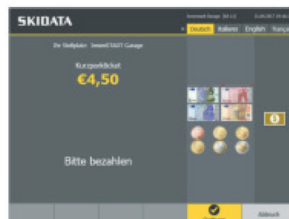

ABENDTICKET

INNENSTADT – CONGRESS GARAGE

DIE BEZAHLUNG DER PARKGEBÜHR BEI ABENDVERANSTALTUNGEN KANN AUCH BEREITS **VOR DER VERANSTALTUNG AM KASSENAUTOMAT** DURCH DRÜCKEN DER **PAUSCHAL TASTE** ERFOLGEN – VORGANG:

KASSEN-
AUTOMAT
TICKET
ZUFÜHREN

SCHALTFLÄCHE
PAUSCHALE
DRÜCKEN

BEZAHLUNG
**PARK-
GEBÜHR**

AUSFAHRTS-
TICKET

DAS MIT PAUSCHAL BEZAHLTE TICKET IST DER AUSFAHRTSSCHEIN UND KANN BIS 7:00 DES NÄCHSTEN TAGES VERWENDET WERDEN!