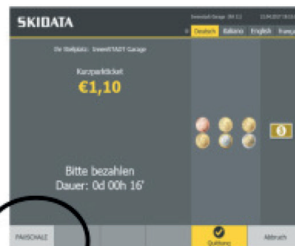

ABENDTICKET

INNENSTADT – CONGRESS GARAGE

DIE BEZAHLUNG DER PARKGEBÜHR BEI ABENDVERANSTALTUNGEN KANN AUCH BEREITS **VOR DER VERANSTALTUNG AM KASSENAUTOMAT** DURCH DRÜCKEN DER **PAUSCHAL TASTE** ERFOLGEN – VORGANG:

KASSEN-
AUTOMAT
TICKET
ZUFÜHREN

SCHALTFLÄCHE
PAUSCHALE
DRÜCKEN

BEZAHLUNG
**PARK-
GEBÜHR**

AUSFAHRTS-
TICKET

DAS MIT PAUSCHAL BEZAHLTE TICKET IST DER AUSFAHRTSSCHEIN UND KANN BIS 7:00 DES NÄCHSTEN TAGES VERWENDET WERDEN!