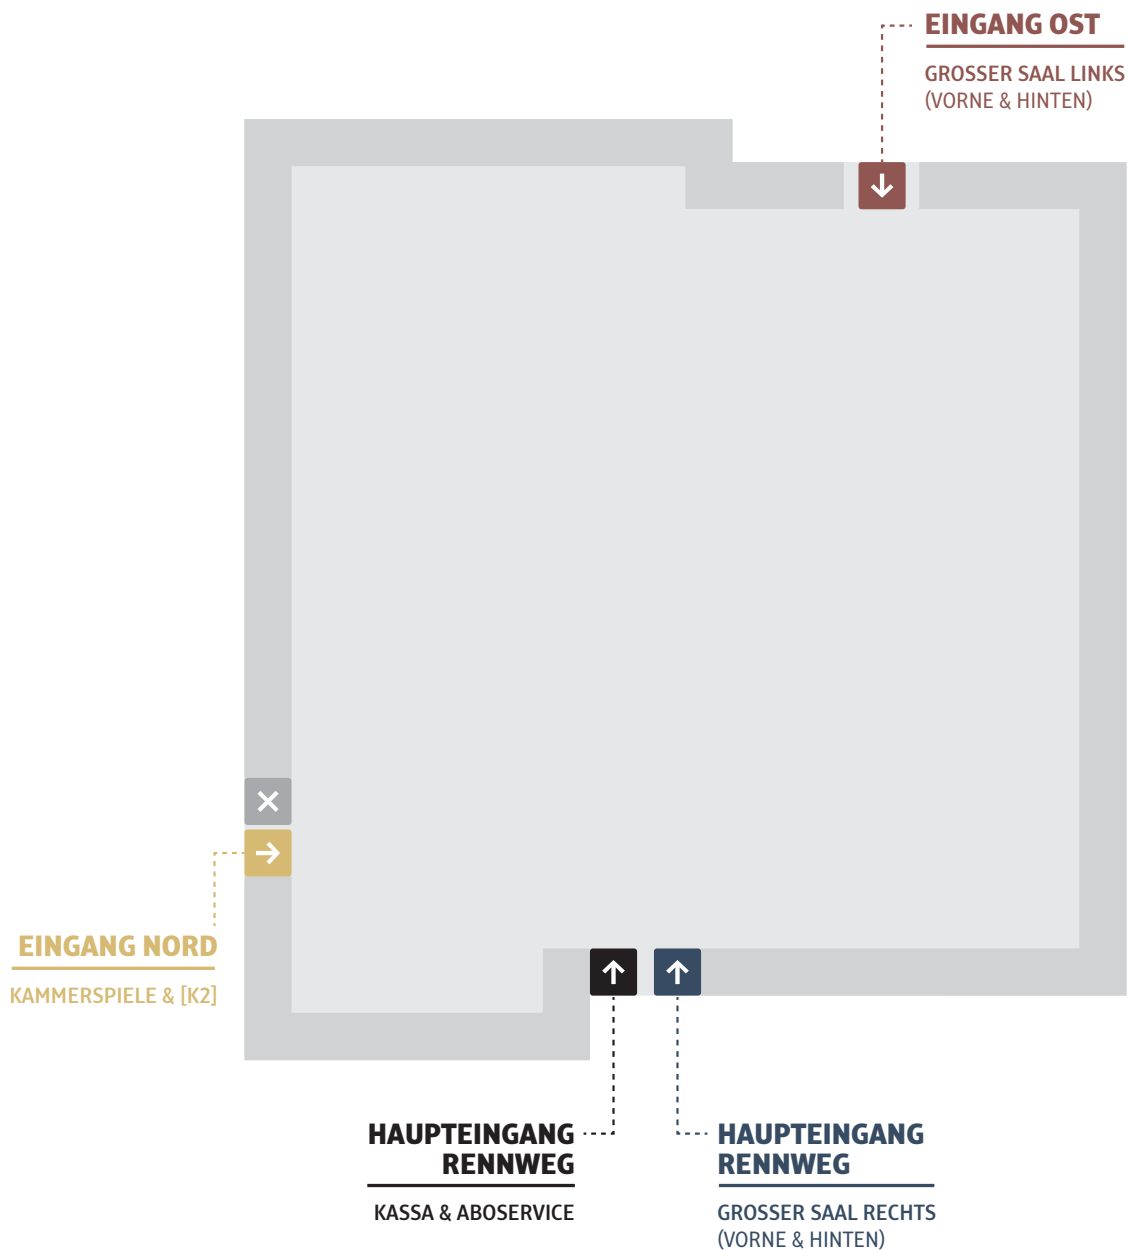

# BESUCHEREINGÄNGE

HAUS DER MUSIK INNSBRUCK

- HAUPTINGANG RENNWEG
- KASSA & ABOSERVICE
- EINGANG NORD
- EINGANG OST

# BESUCHERBEREICHE

HAUS DER MUSIK INNSBRUCK  
ERDGESCHOSS

# BESUCHERBEREICHE

HAUS DER MUSIK INNSBRUCK  
UNTERGESCHOSS

# BESUCHERBEREICHE

HAUS DER MUSIK INNSBRUCK

1. OBERGESCHOSS

- HAUPTINGANG RENNWEG
- KASSA & ABOSERVICE
- EINGANG NORD
- EINGANG OST