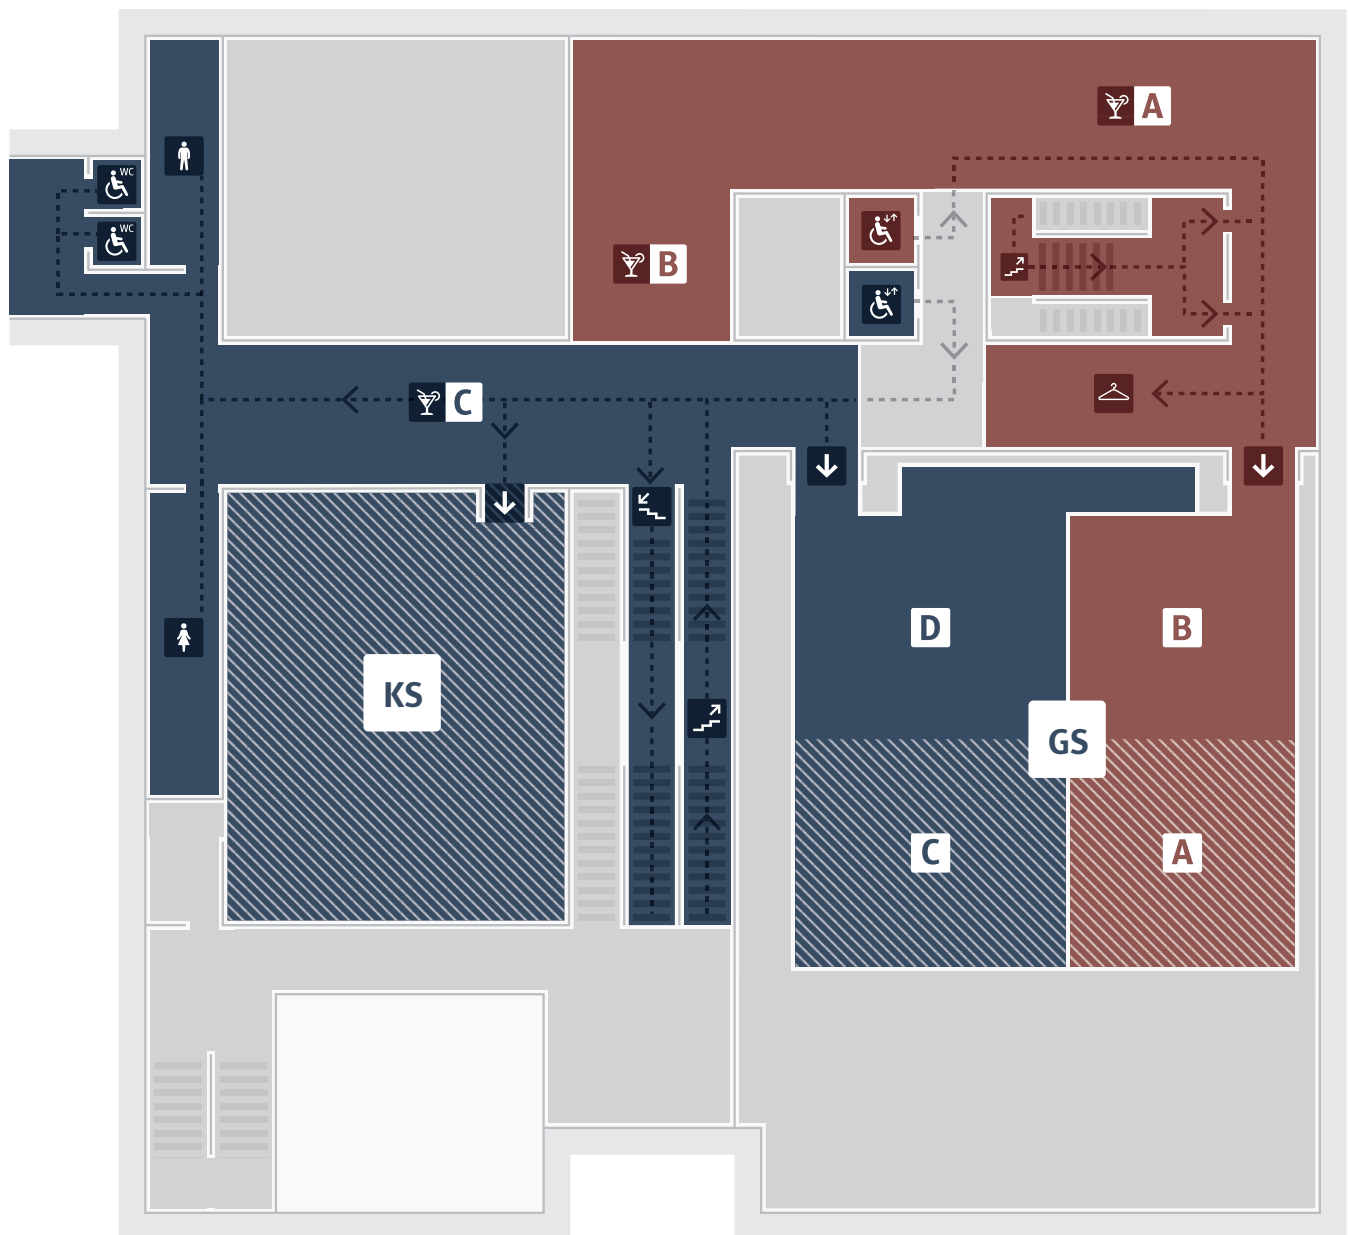

# BESUCHEREINGÄNGE

HAUS DER MUSIK INNSBRUCK

- HAUPTINGANG RENNWEG
- KASSA & ABOSERVICE
- EINGANG NORD
- EINGANG OST

# BESUCHERBEREICHE

HAUS DER MUSIK INNSBRUCK  
UNTERGESCHOSS

# BESUCHERBEREICHE

HAUS DER MUSIK INNSBRUCK

1. OBERGESCHOSS

- HAUPTINGANG RENNWEG
- KASSA & ABOSERVICE
- EINGANG NORD
- EINGANG OST