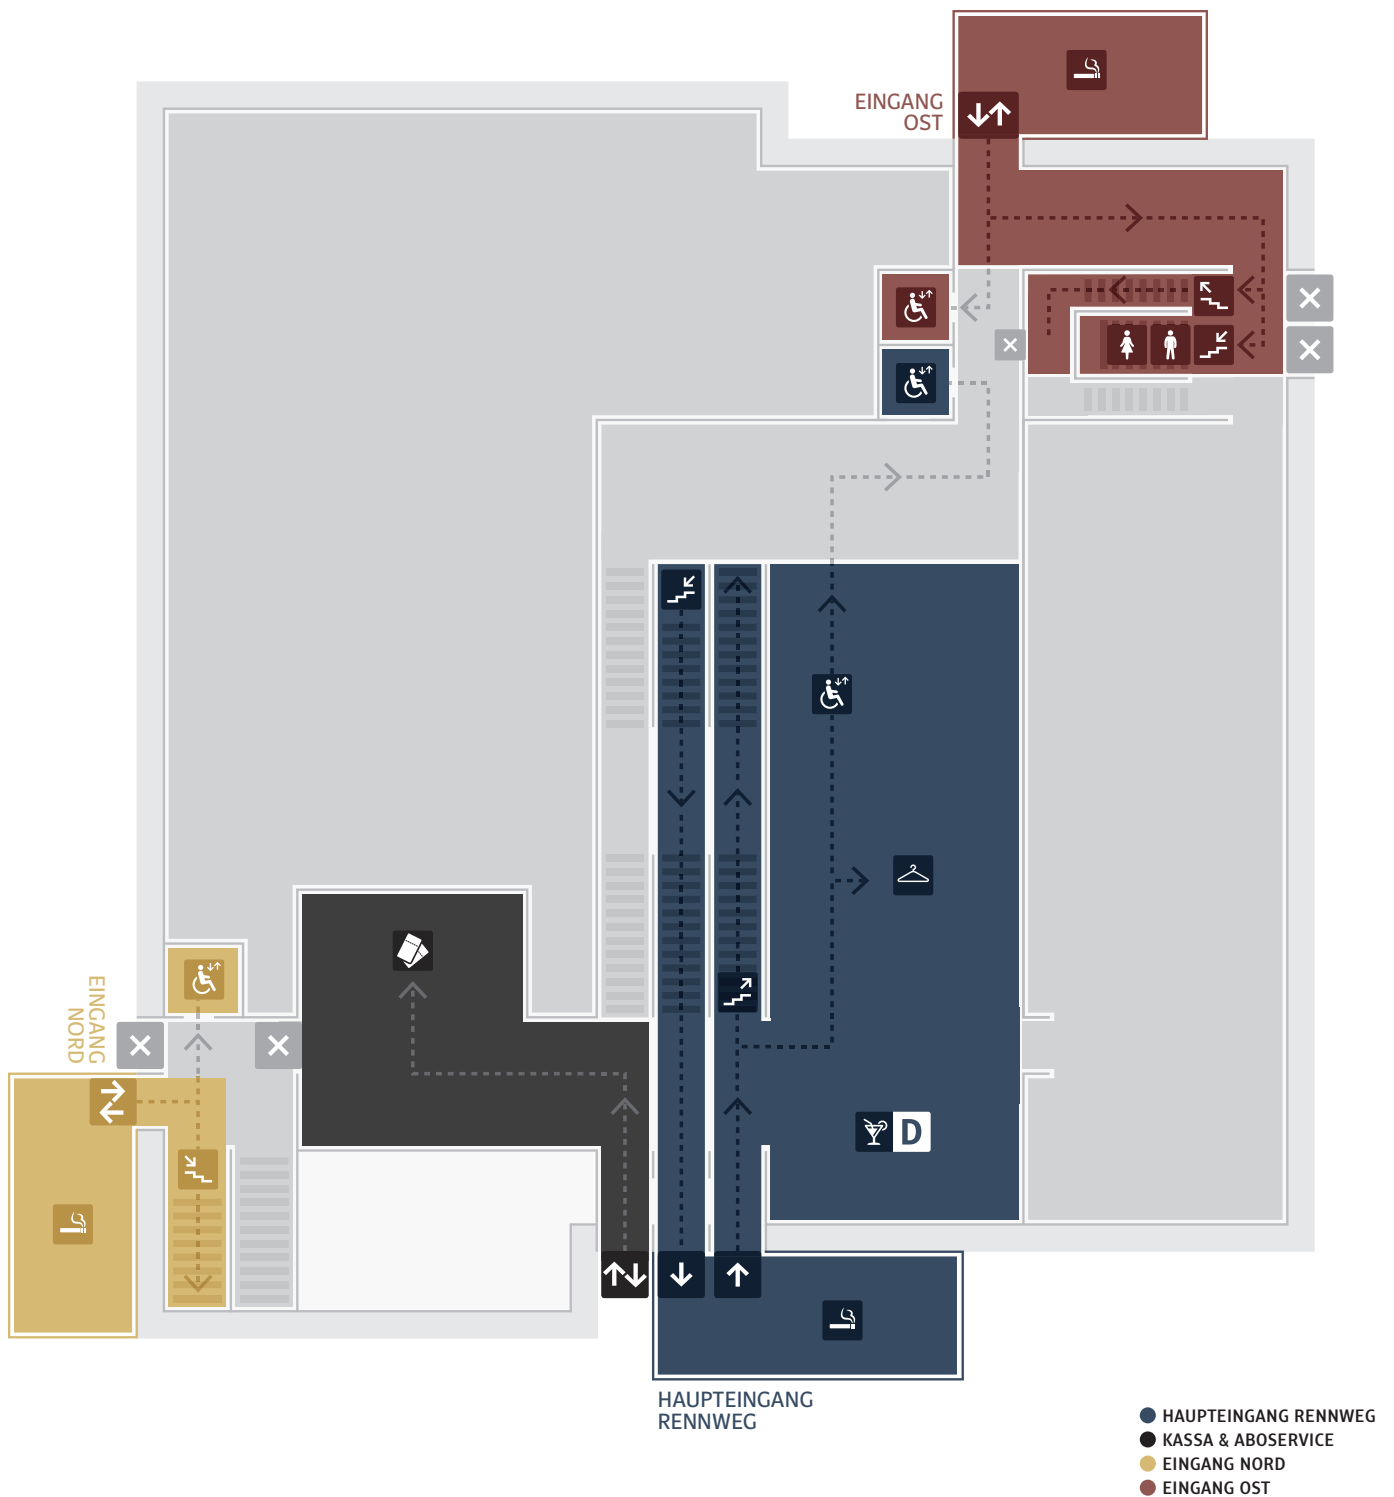

# BESUCHEREINGÄNGE

HAUS DER MUSIK INNSBRUCK

- HAUPTINGANG RENNWEG
- KASSA & ABOSERVICE
- EINGANG NORD
- EINGANG OST

# BESUCHERBEREICHE

HAUS DER MUSIK INNSBRUCK  
ERDGESCHOSS

# BESUCHERBEREICHE

HAUS DER MUSIK INNSBRUCK  
UNTERGESCHOSS

# BESUCHERBEREICHE

HAUS DER MUSIK INNSBRUCK

1. OBERGESCHOSS

- HAUPTINGANG RENNWEG
- KASSA & ABOSERVICE
- EINGANG NORD
- EINGANG OST