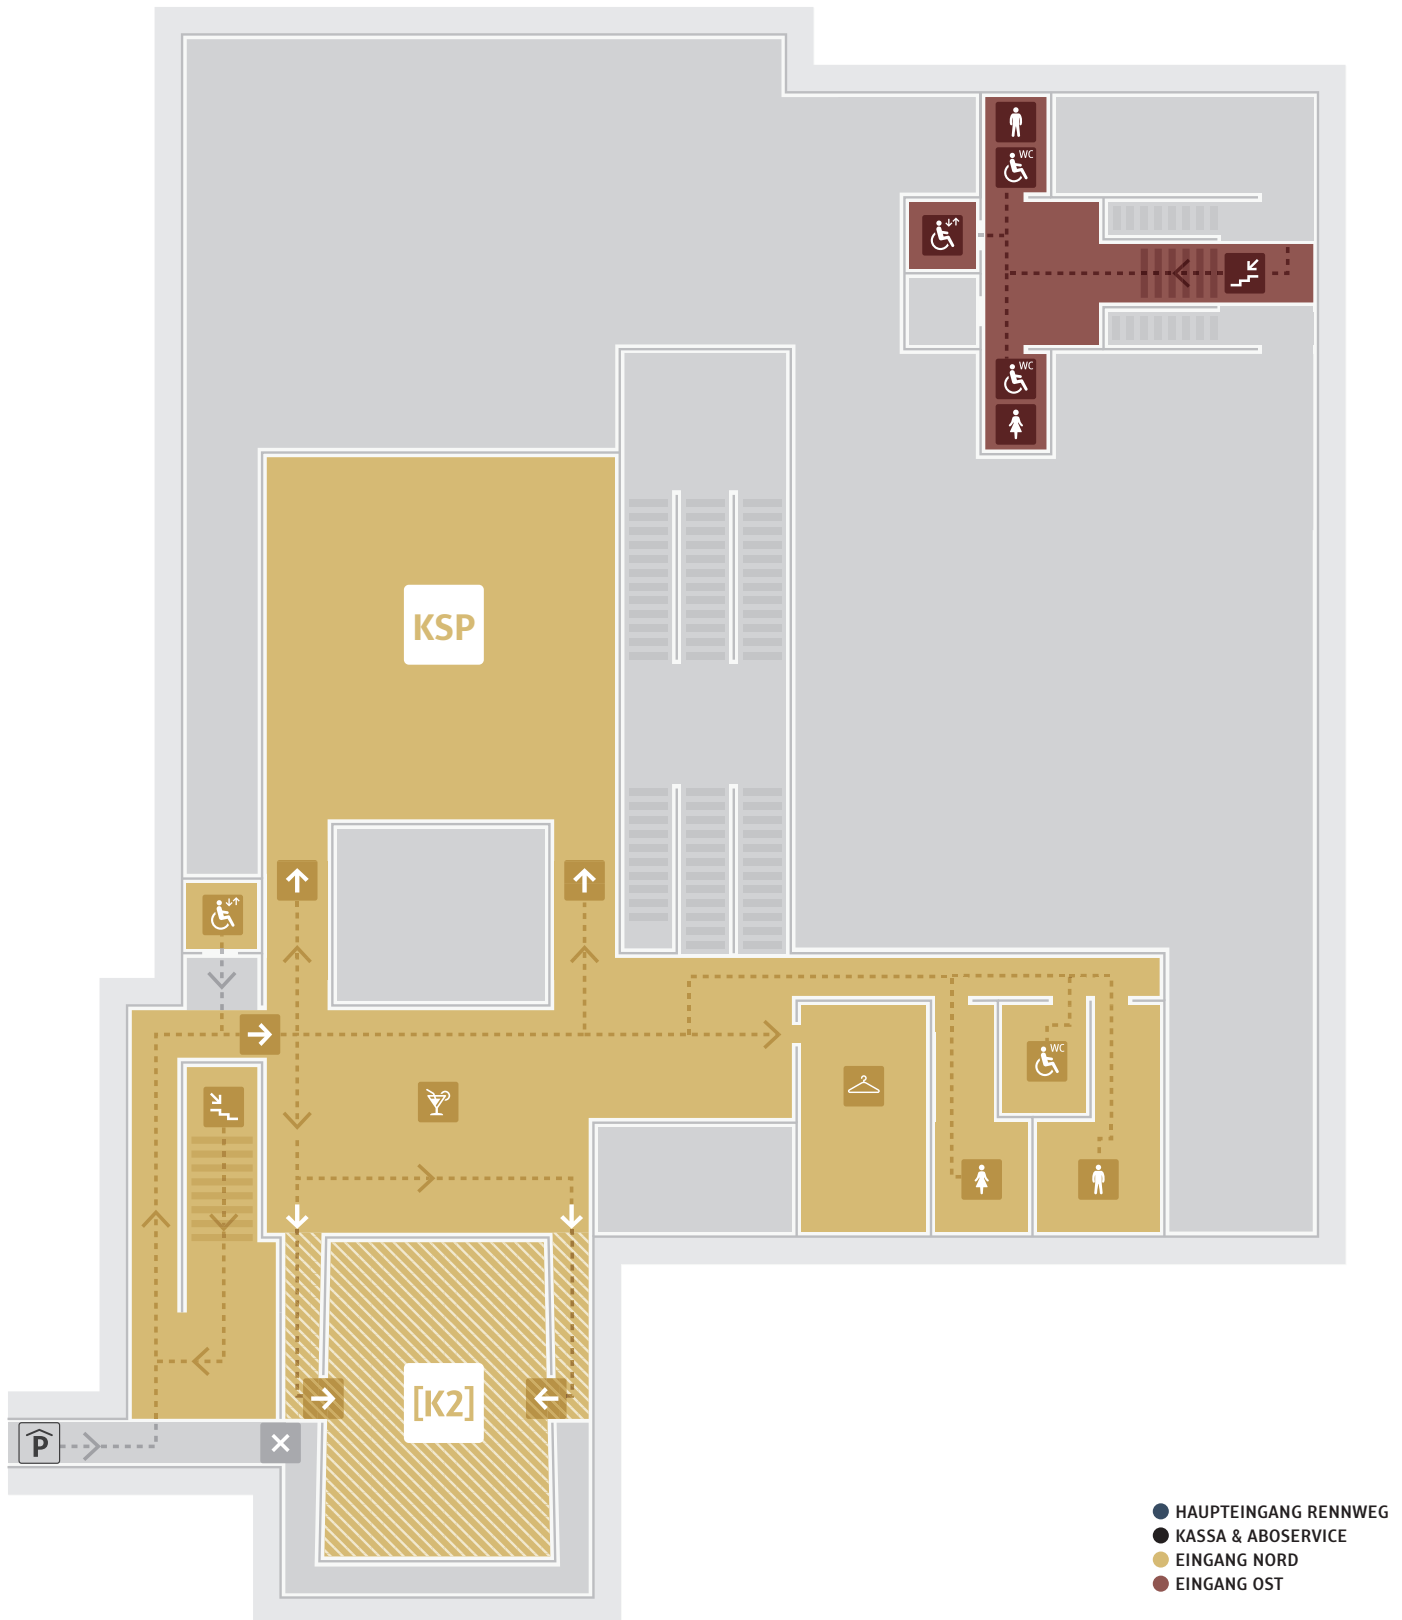

# BESUCHEREINGÄNGE

HAUS DER MUSIK INNSBRUCK

- HAUPTINGANG RENNWEG
- KASSA & ABOSERVICE
- EINGANG NORD
- EINGANG OST

# BESUCHERBEREICHE

HAUS DER MUSIK INNSBRUCK  
UNTERGESCHOSS

# BESUCHERBEREICHE

HAUS DER MUSIK INNSBRUCK

1. OBERGESCHOSS

- HAUPTINGANG RENNWEG
- KASSA & ABOSERVICE
- EINGANG NORD
- EINGANG OST