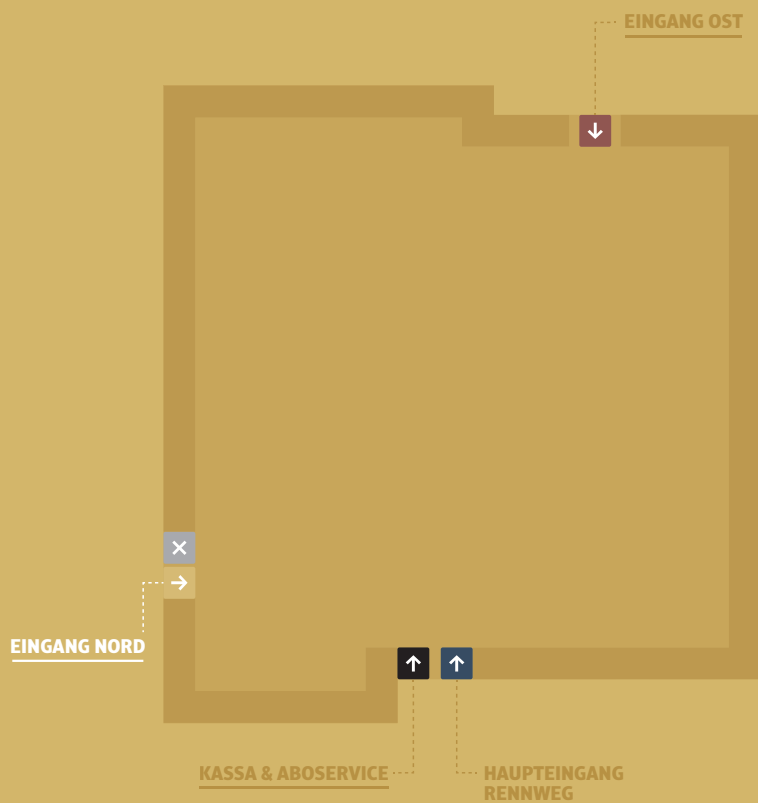

EINGANG NORD

KAMMERSPIELE & [K2]

Ihre Garderobe befindet sich im Foyer der Kammerspiele im Untergeschoss

Ihr WC befindet sich im Foyer der Kammerspiele im Untergeschoss hinter der Garderobe

Bitte benützen Sie ausschließlich das Treppenhaus Nord direkt rechts nach Ihrem Eingang

Ihr Pausenbereich befindet sich im Foyer der Kammerspiele im Untergeschoss

Ihr Raucherbereich befindet sich vor Ihrem Eingang

Die Abendkasse befindet sich im Erdgeschoss

Ihr Aufzug befindet sich links nach Ihrem Eingang

BESUCHERBEREICHE
EINGANG NORD
ERDGESCHOSS

BESUCHERBEREICHE

EINGANG NORD

UNTERGESCHOSS