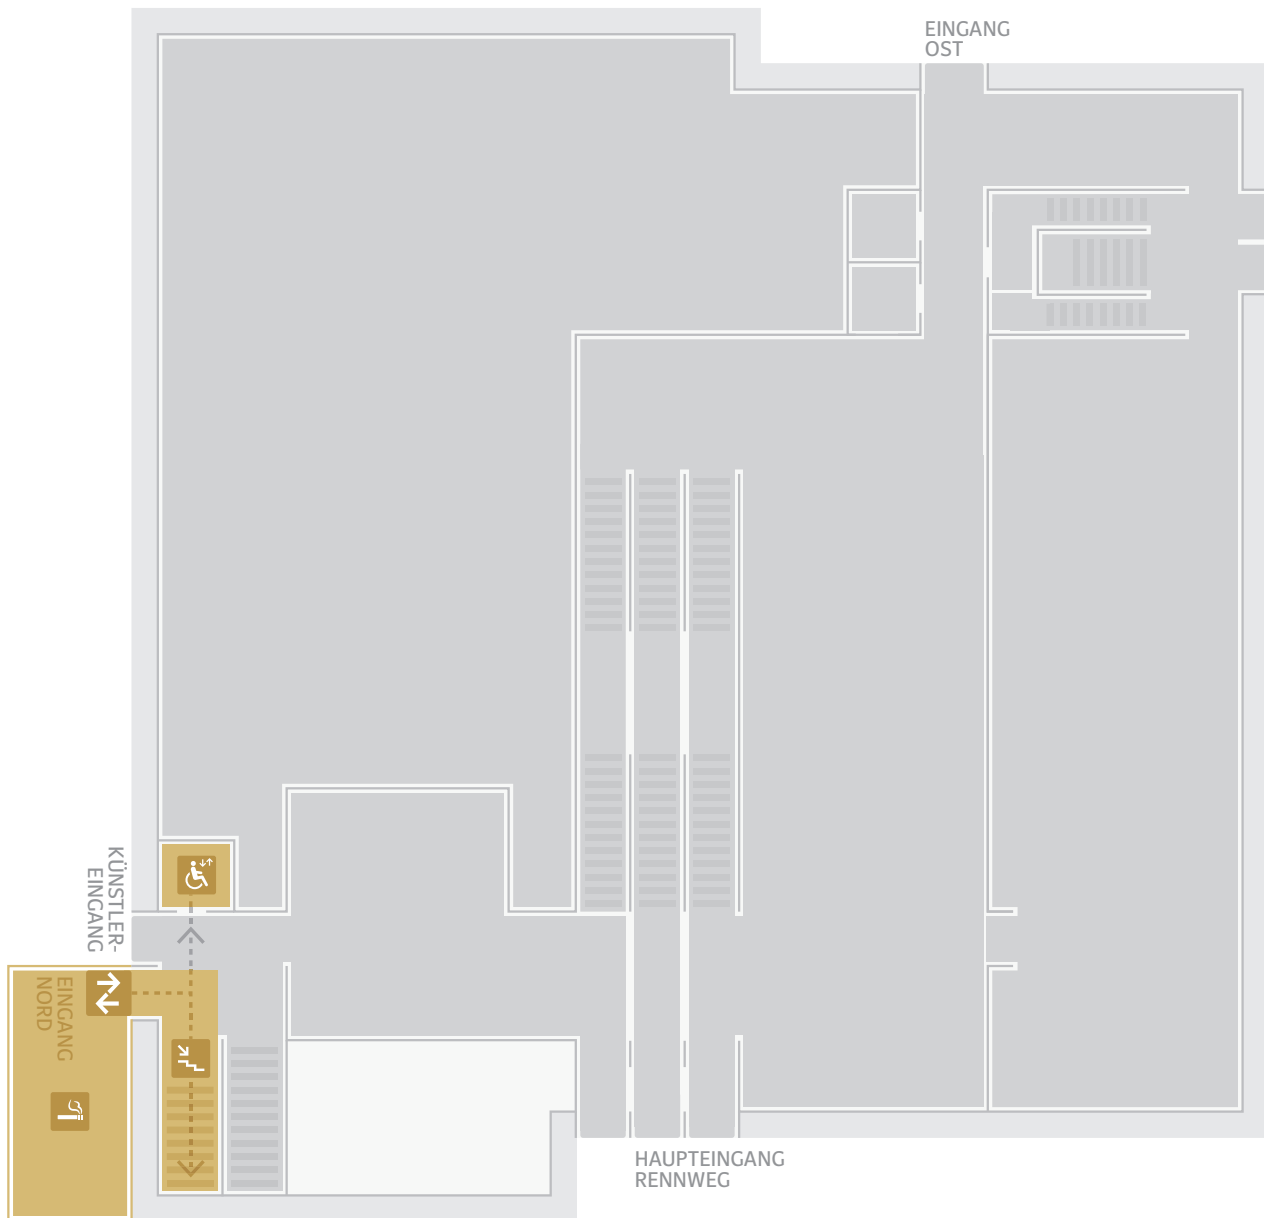

EINGANG NORD

KAMMERSPIELE & [K2]

Ihre Garderobe befindet sich im Foyer der Kammerspiele im Untergeschoss

Ihr WC befindet sich im Foyer der Kammerspiele im Untergeschoss hinter der Garderobe

Bitte benützen Sie ausschließlich das Treppenhaus Nord direkt rechts nach Ihrem Eingang

Ihr Pausenbereich befindet sich im Foyer der Kammerspiele im Untergeschoss

Ihr Raucherbereich befindet sich vor Ihrem Eingang

Die Abendkasse befindet sich im Erdgeschoss

Ihr Aufzug befindet sich links nach Ihrem Eingang

BESUCHERBEREICHE
EINGANG NORD
ERDGESCHOSS

BESUCHERBEREICHE

EINGANG NORD

UNTERGESCHOSS