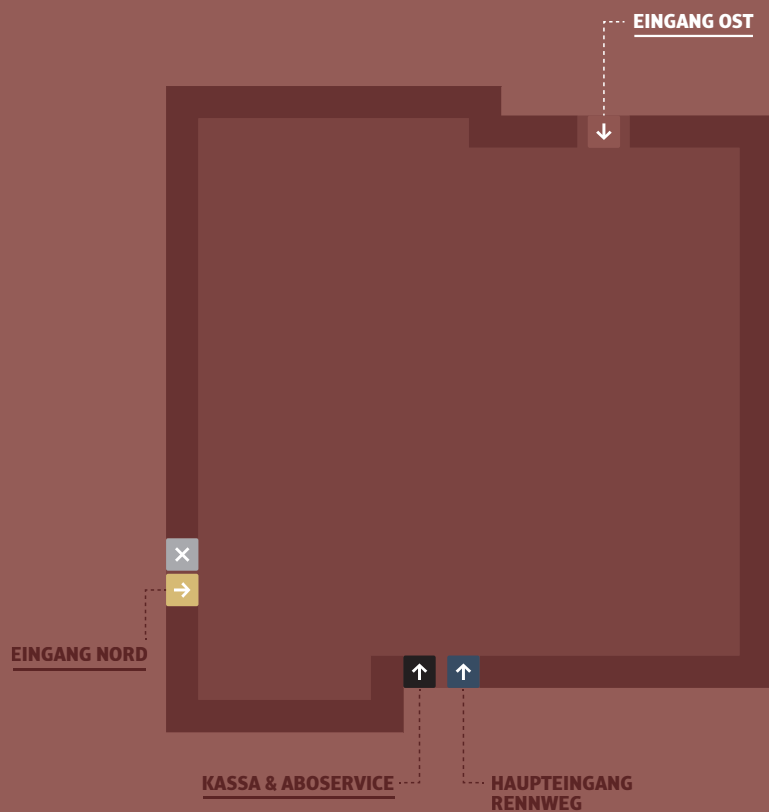

EINGANG OST

GROSSER SAAL LINKS (PARKETT VORNE & HINTEN)

Ihre Garderobe befindet sich im 1. Stock neben dem Eingang zum Großen Saal

Ihr WC befindet sich im Untergeschoss, benützen Sie dafür das Treppenhaus Ost direkt links nach Ihrem Eingang um die Ecke

Ihr Pausenbereich befindet sich im Foyer Tirol im 1. Stock

Ihr Raucherbereich befindet sich vor Ihrem Eingang

Die Abendkassa befindet sich im Erdgeschoss links, benützen Sie hierfür den Haupteingang Rennweg zum Kassa & Aboservice

Ihr Aufzug befindet sich nach Ihrem Eingang rechts, bitte benützen Sie den rechten Lift

Bitte beachten Sie die geltenden Vorschriften und benützen Sie ausschließlich Ihnen zugewiesene Eingänge, Garderoben, Pausenbereiche und Toiletten. Bei Fragen wenden Sie sich gerne an unsere Mitarbeiterinnen und Mitarbeiter.

BESUCHERBEREICHE

EINGANG OST

ERDGESCHOSS

BESUCHERBEREICHE
EINGANG OST
UNTERGESCHOSS

BESUCHERBEREICHE
EINGANG OST
1. OBERGESCHOSS