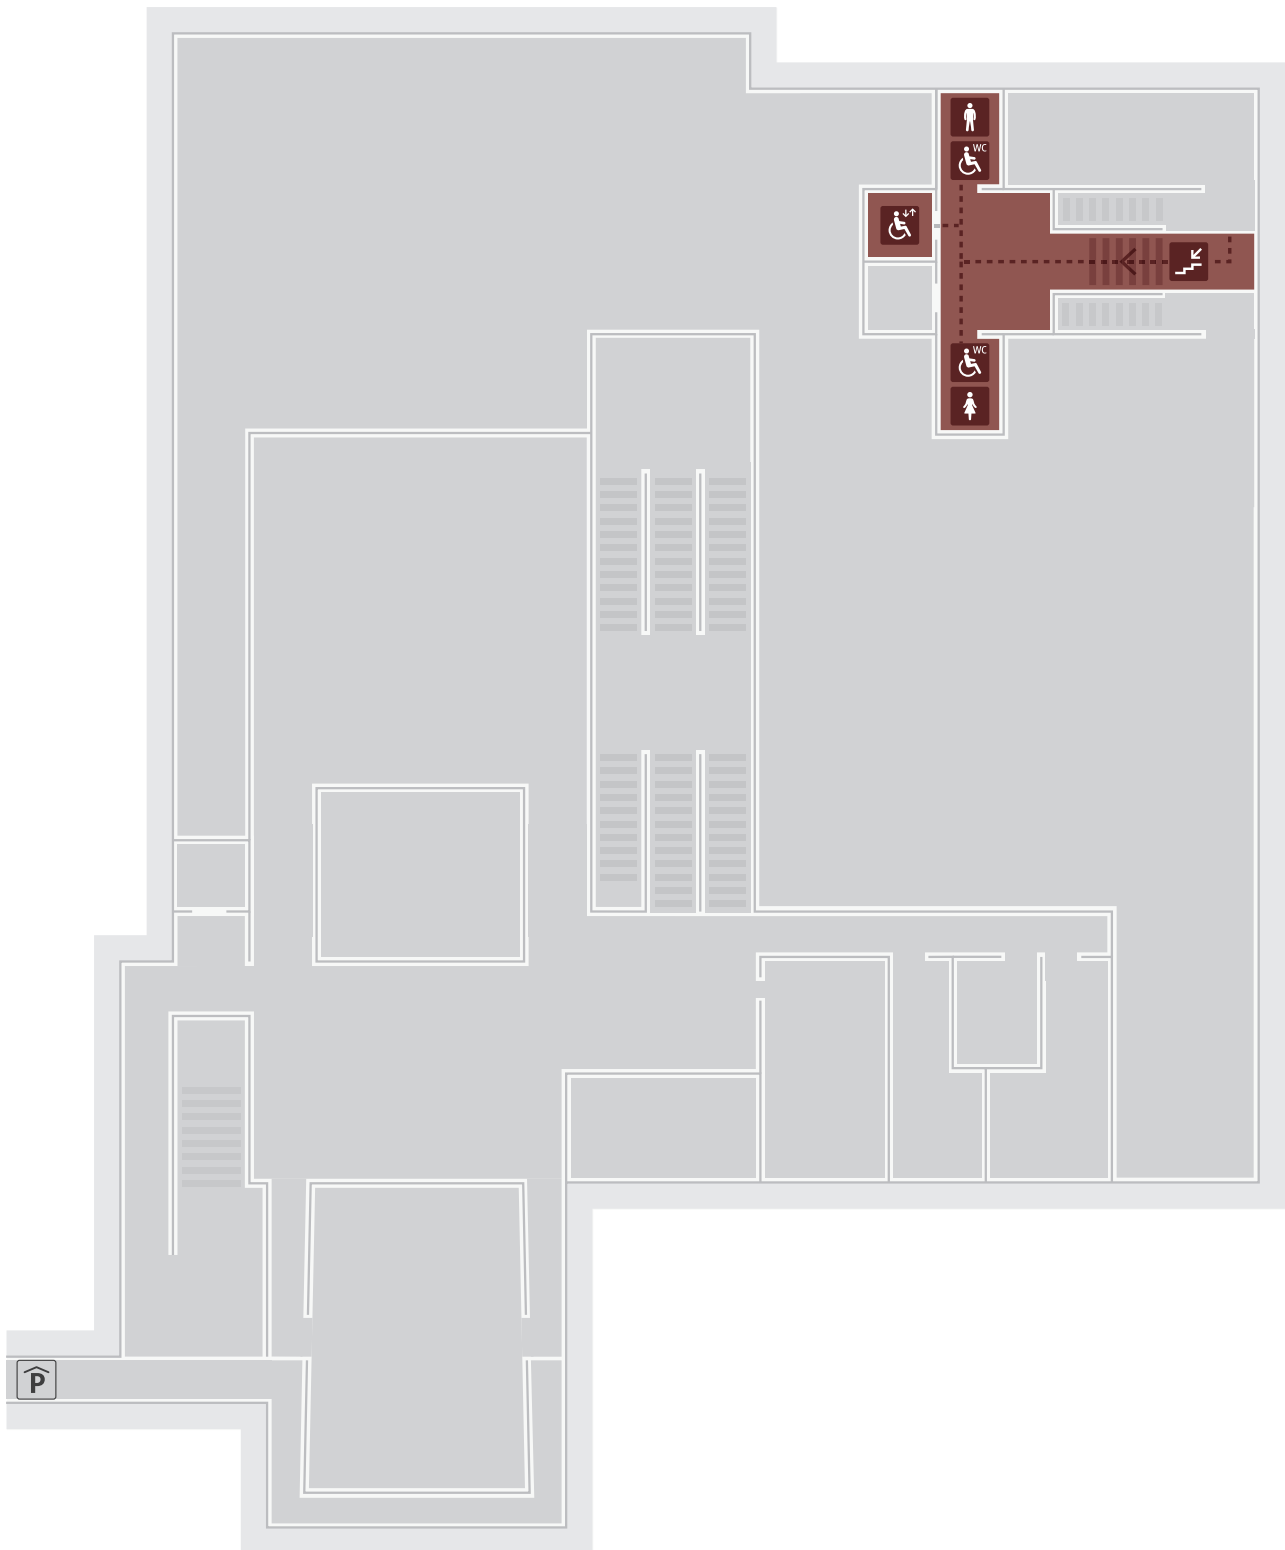

EINGANG OST

GROSSER SAAL LINKS (PARKETT VORNE & HINTEN)

Ihre Garderobe befindet sich im 1. Stock neben dem Eingang zum Großen Saal

Ihr WC befindet sich im Untergeschoss, benützen Sie dafür das Treppenhaus Ost direkt links nach Ihrem Eingang um die Ecke

Ihr Pausenbereich befindet sich im Foyer Tirol im 1. Stock

Ihr Raucherbereich befindet sich vor Ihrem Eingang

Die Abendkassa befindet sich im Erdgeschoss links, benützen Sie hierfür den Haupteingang Rennweg zum Kassa & Aboservice

Ihr Aufzug befindet sich nach Ihrem Eingang rechts, bitte benützen Sie den rechten Lift

Bitte beachten Sie die geltenden Vorschriften und benützen Sie ausschließlich Ihnen zugewiesene Eingänge, Garderoben, Pausenbereiche und Toiletten. Bei Fragen wenden Sie sich gerne an unsere Mitarbeiterinnen und Mitarbeiter.

BESUCHERBEREICHE

EINGANG OST

ERDGESCHOSS

BESUCHERBEREICHE
EINGANG OST
UNTERGESCHOSS

BESUCHERBEREICHE
EINGANG OST
1. OBERGESCHOSS