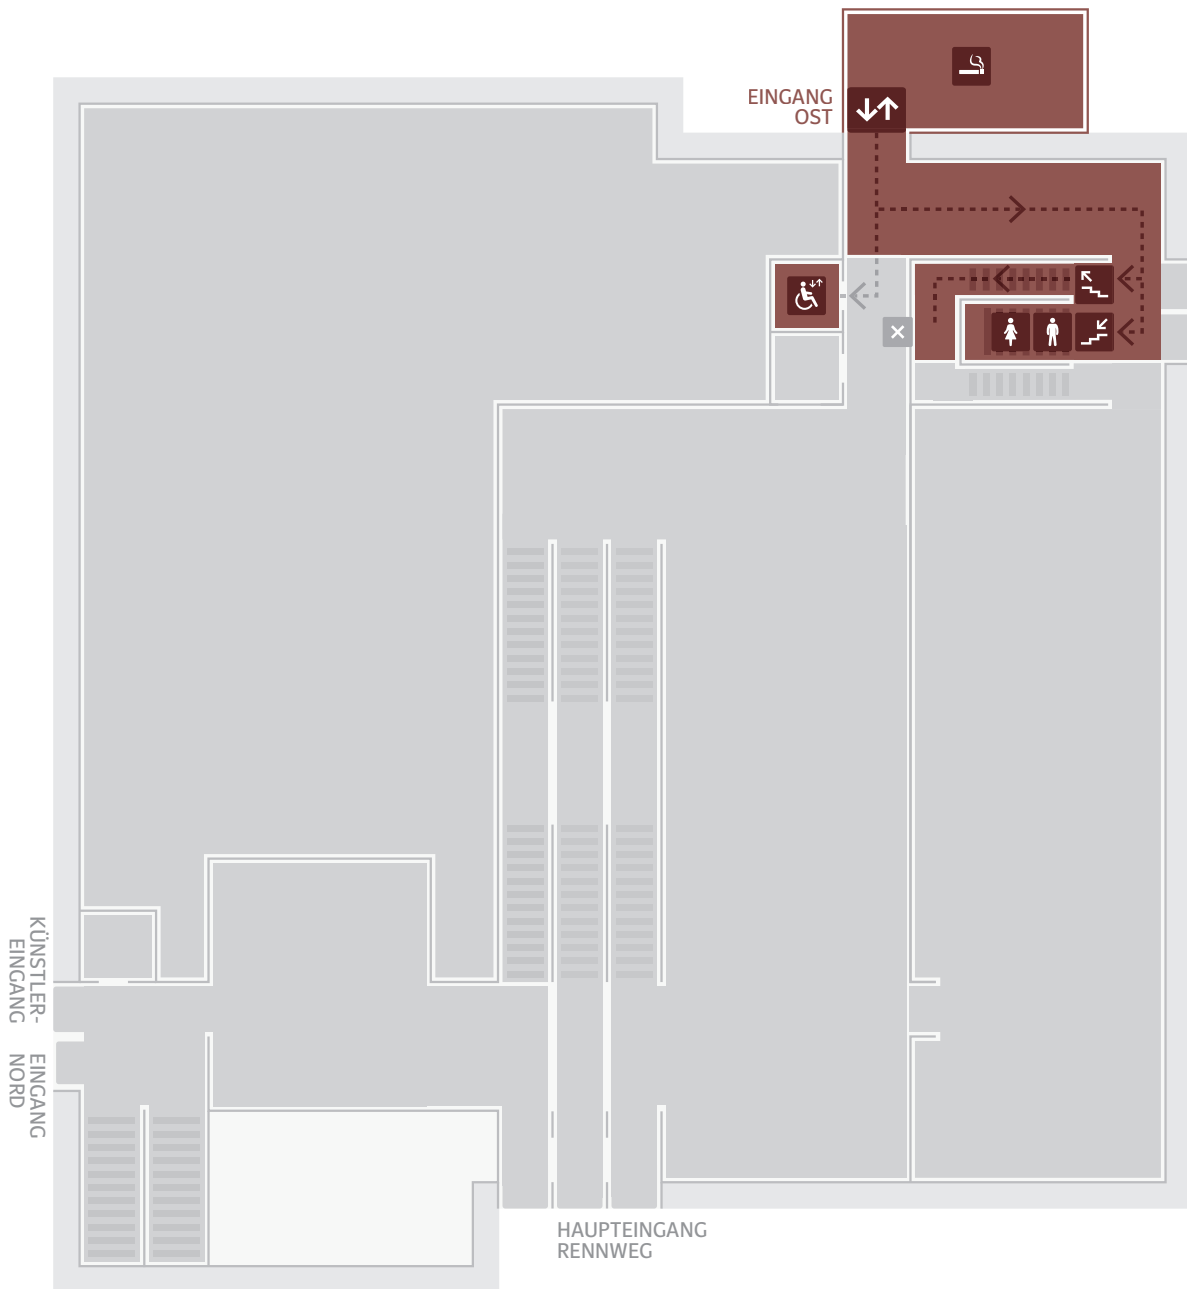

EINGANG OST

GROSSER SAAL LINKS (PARKETT VORNE & HINTEN)

Ihre Garderobe befindet sich im 1. Stock neben dem Eingang zum Großen Saal

Ihr WC befindet sich im Untergeschoss, benützen Sie dafür das Treppenhaus Ost direkt links nach Ihrem Eingang um die Ecke

Ihr Pausenbereich befindet sich im Foyer Tirol im 1. Stock

Ihr Raucherbereich befindet sich vor Ihrem Eingang

Die Abendkassa befindet sich im Erdgeschoss links, benützen Sie hierfür den Haupteingang Rennweg zum Kassa & Aboservice

Ihr Aufzug befindet sich nach Ihrem Eingang rechts, bitte benützen Sie den rechten Lift

Bitte beachten Sie die geltenden Vorschriften und benützen Sie ausschließlich Ihnen zugewiesene Eingänge, Garderoben, Pausenbereiche und Toiletten. Bei Fragen wenden Sie sich gerne an unsere Mitarbeiterinnen und Mitarbeiter.

BESUCHERBEREICHE

EINGANG OST

ERDGESCHOSS

BESUCHERBEREICHE
EINGANG OST
UNTERGESCHOSS

BESUCHERBEREICHE
EINGANG OST
1. OBERGESCHOSS